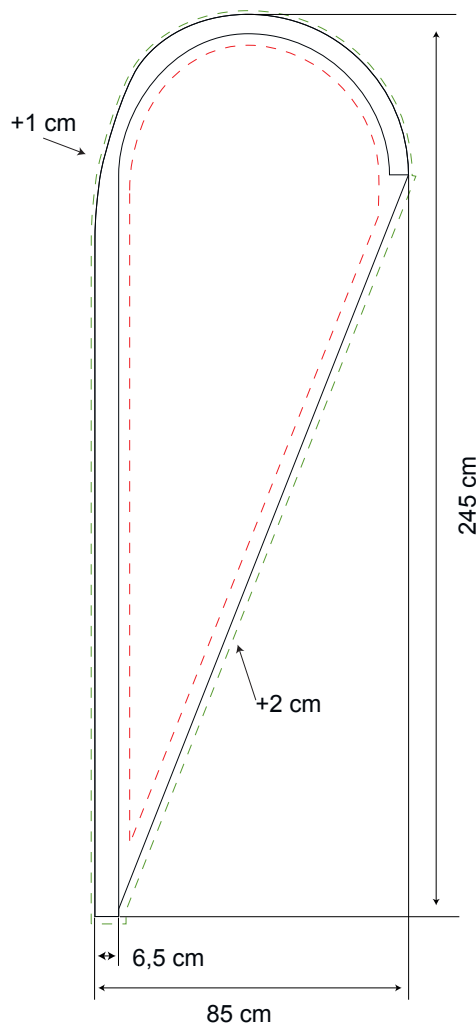

## Einrichtung der Datei

- - - - - Wegen der Konfektionierung sollten wichtige Texte und Abbildungen innerhalb der roten Linie bleiben. Die rote Linie hat einen Abstand von 3 cm zum Endformat.
- \_\_\_\_\_ Die schwarze Linie ist das Endformat nach der Konfektionierung.
- - - - - Die grüne Linie kennzeichnet die erforderlichen Saumzugaben für die Konfektionierung.

# Beachflag Drop

Layoutvorlage 1:10

85 x 245 cm

- - - - - Text und Logo bitte innerhalb der roten Linie anlegen
- Endformat
- - - - - Druckformat