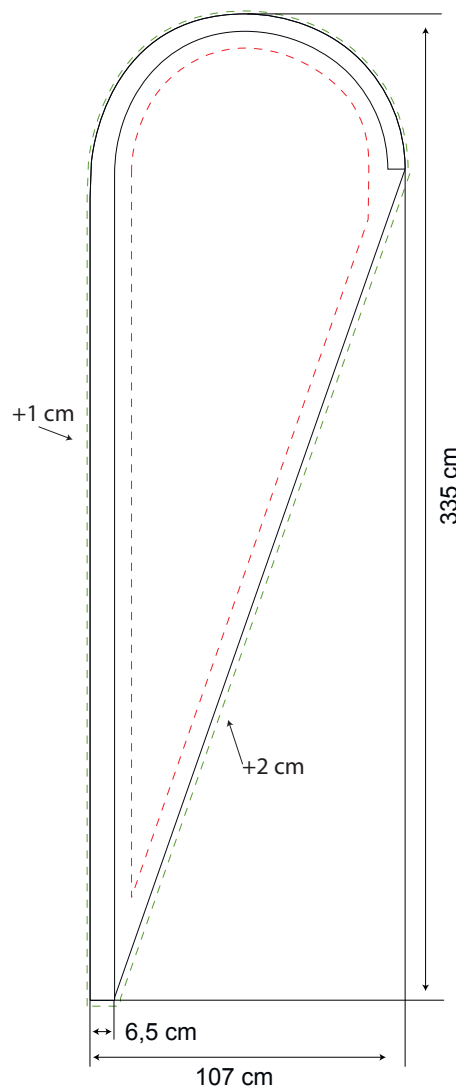

## Einrichtung der Datei

- - - - - Wegen der Konfektionierung sollten wichtige Texte und Abbildungen innerhalb der roten Linie bleiben. Die rote Linie hat einen Abstand von 3 cm zum Endformat.
- Die schwarze Linie ist das Endformat nach der Konfektionierung.
- - - - - Die grüne Linie kennzeichnet die erforderlichen Saumzugaben für die Konfektionierung.

Sie erreichen uns Montag bis Donnerstag von 8.00 Uhr bis 16.00 Uhr und Freitags von 8.00 bis 14.00 Uhr

**Beachflag Drop**

Layoutvorlage 1:10  
107x 335 cm

- - - - - Text und Logo bitte innerhalb der roten Linie anlegen
- Endformat
- - - - - Druckformat